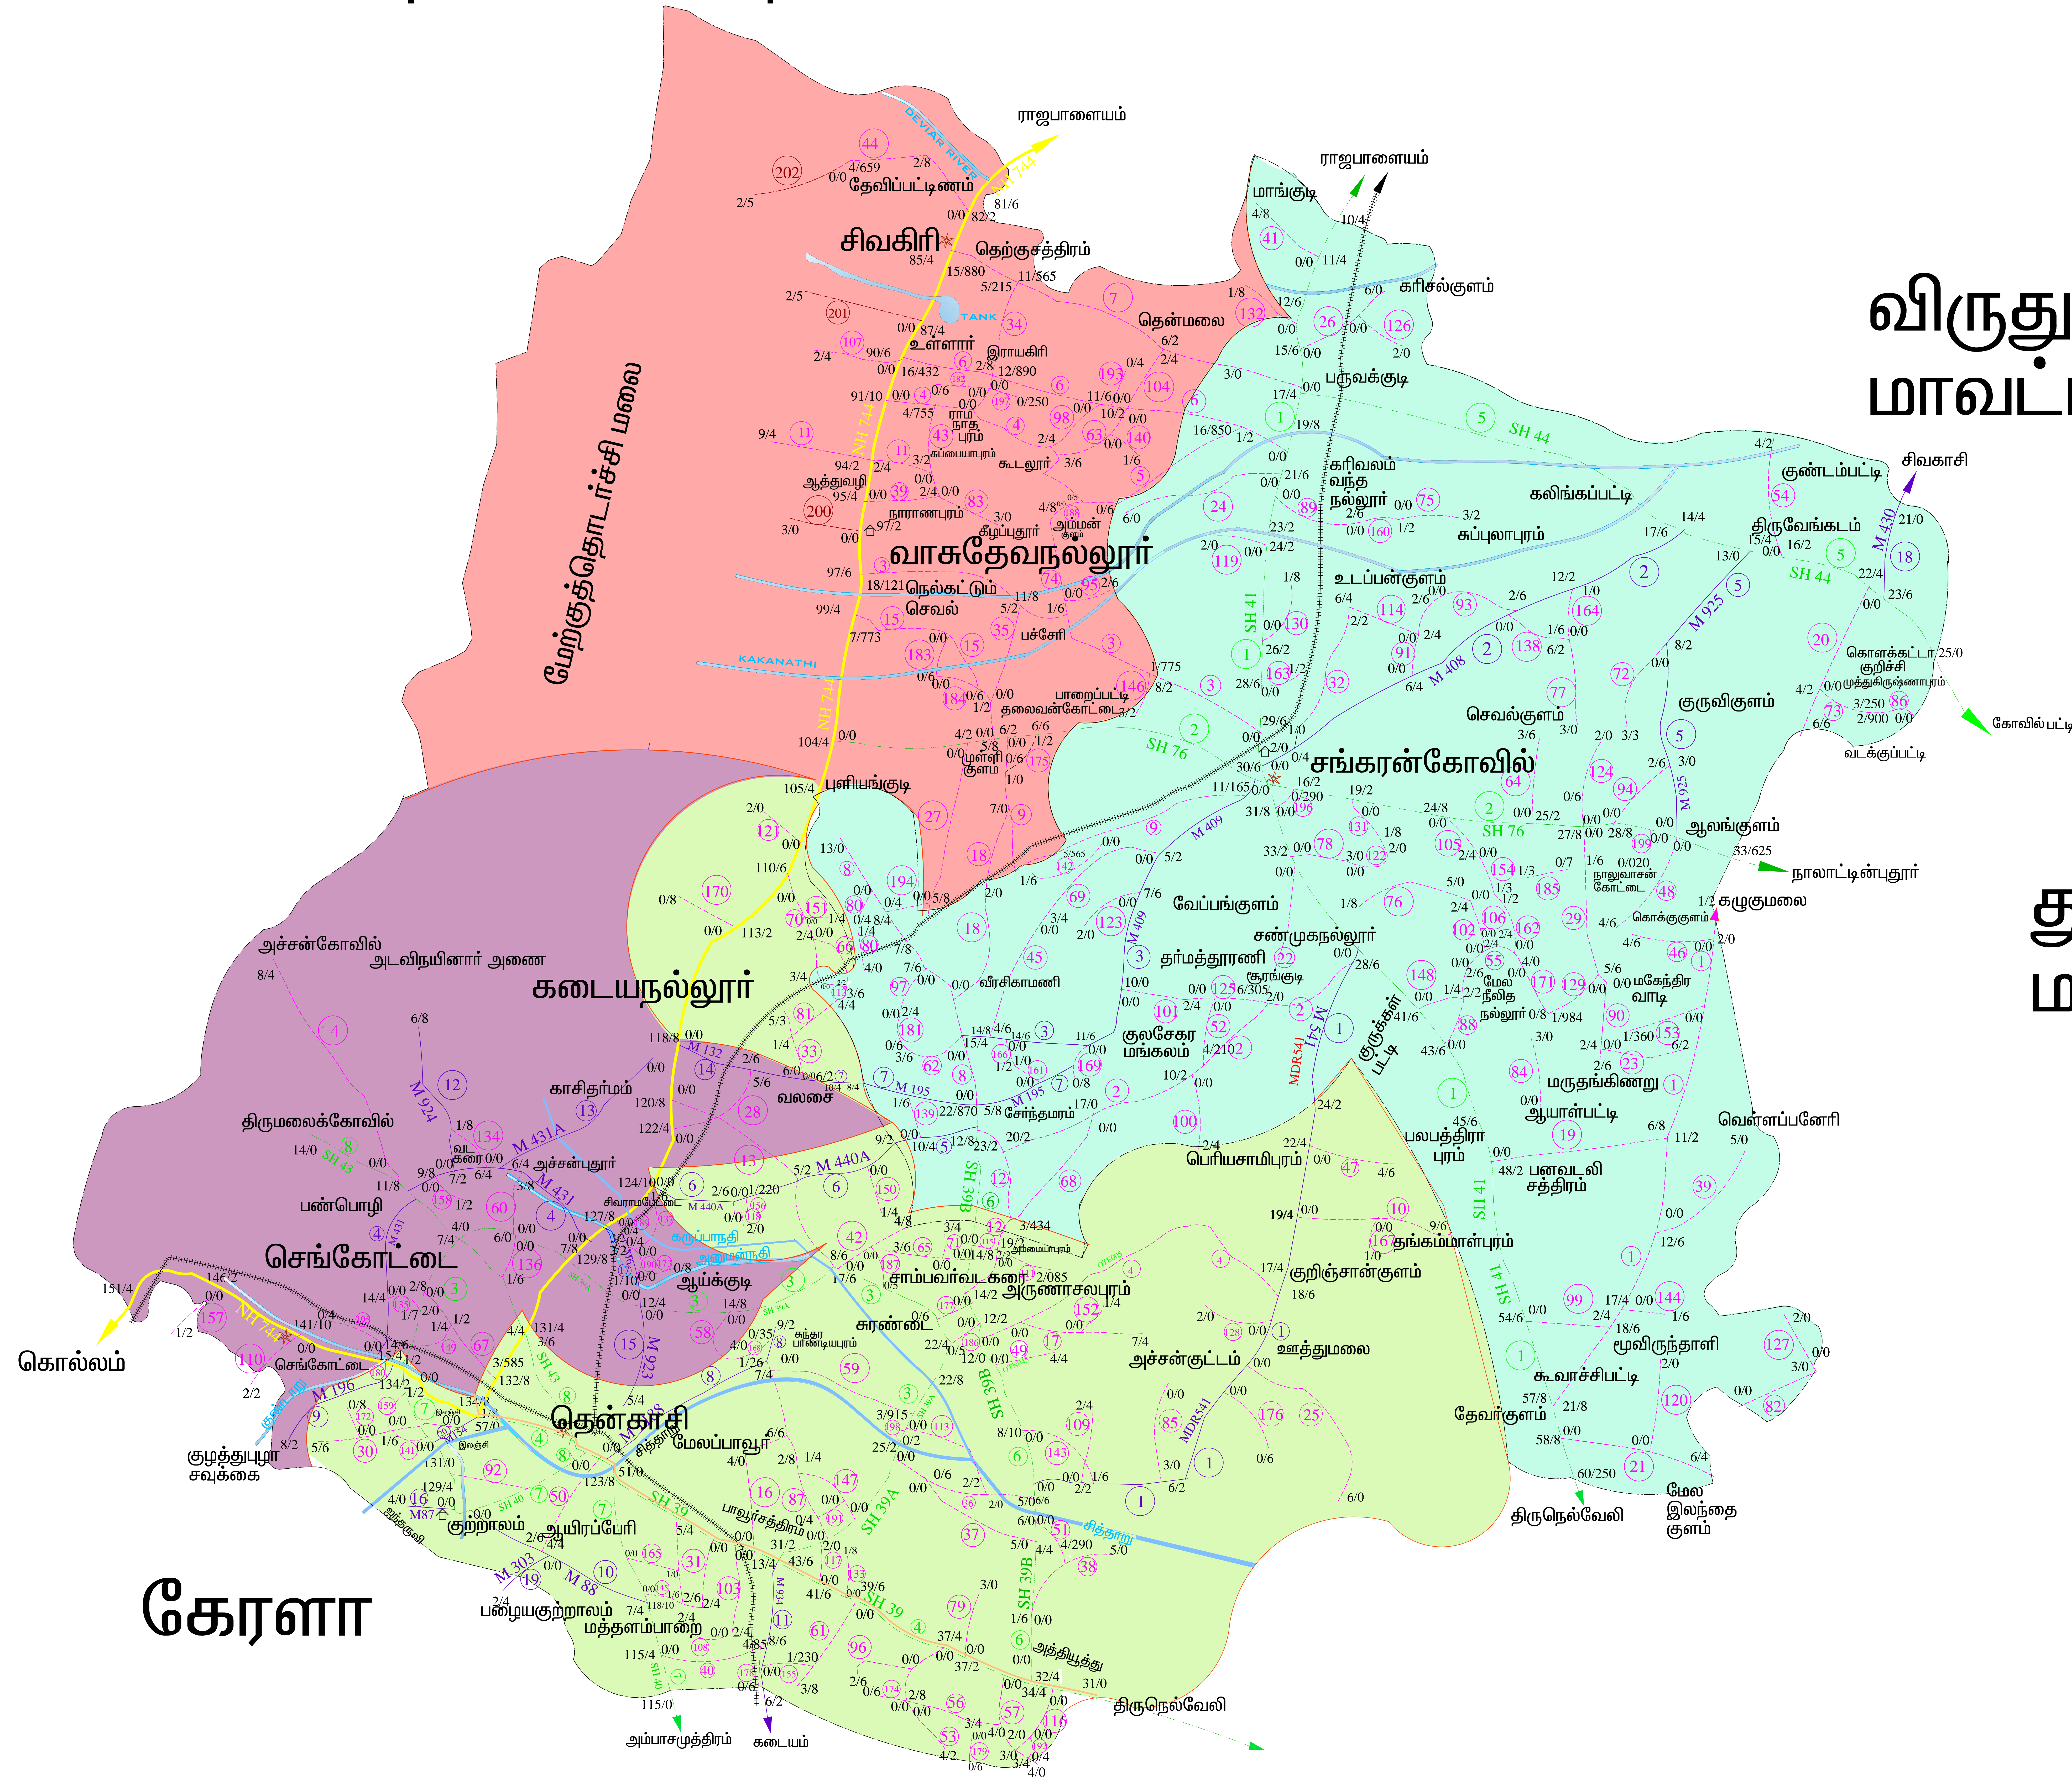

தென்காசி (நெ) கட்டுமானம் (ம) பராமரிப்பு கோட்ட வரைபடம்

விருதுநகர் மாவட்டம்

தூத்துக்குடி மாவட்டம்

குறிப்பு	
	தேசிய நெடுஞ்சாலைகள்
	மாநில நெடுஞ்சாலைகள்
	மாவட்ட முக்கிய சாலைகள்
	மாவட்ட இதர சாலைகள்
	கரும்பு திட்ட அபிவிருத்தி சாலைகள்
	இருப்பப்பாதை
	மாவட்ட எல்லை
	உட்கோட்ட தலைமையிடம்
	பிரிவு அலுவலக தலைமையிடம்
	பயணியர் விடுதி
	ஆறுகள்

கேரளா